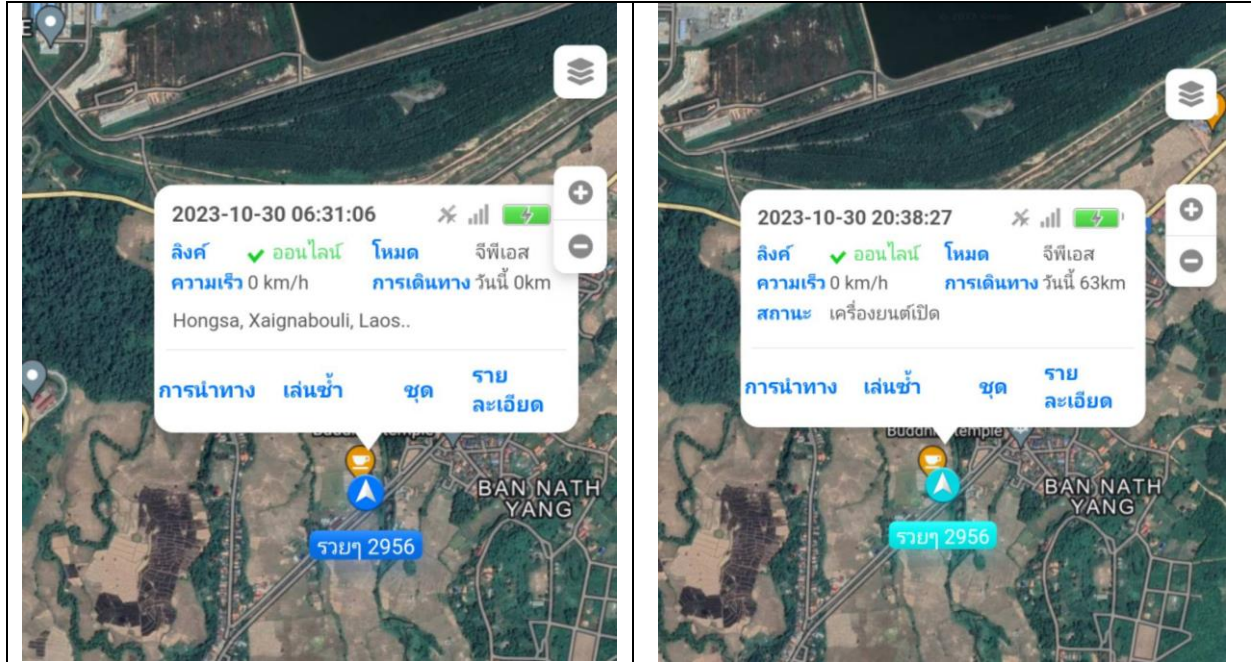

#### 1.สรุปการใช้รถประจำวัน

สรุปการใช้รถ 8516 2km

สรุปการใช้รถ 3145 37km

One Volts Service Co.,Ltd. Office :  
9/230 Soi Watcharapol 3, Intersestion 3,  
Sub-district Khlong Thanon, District Sai Mai  
Bangkok 10220 Tel: 089-488-1651