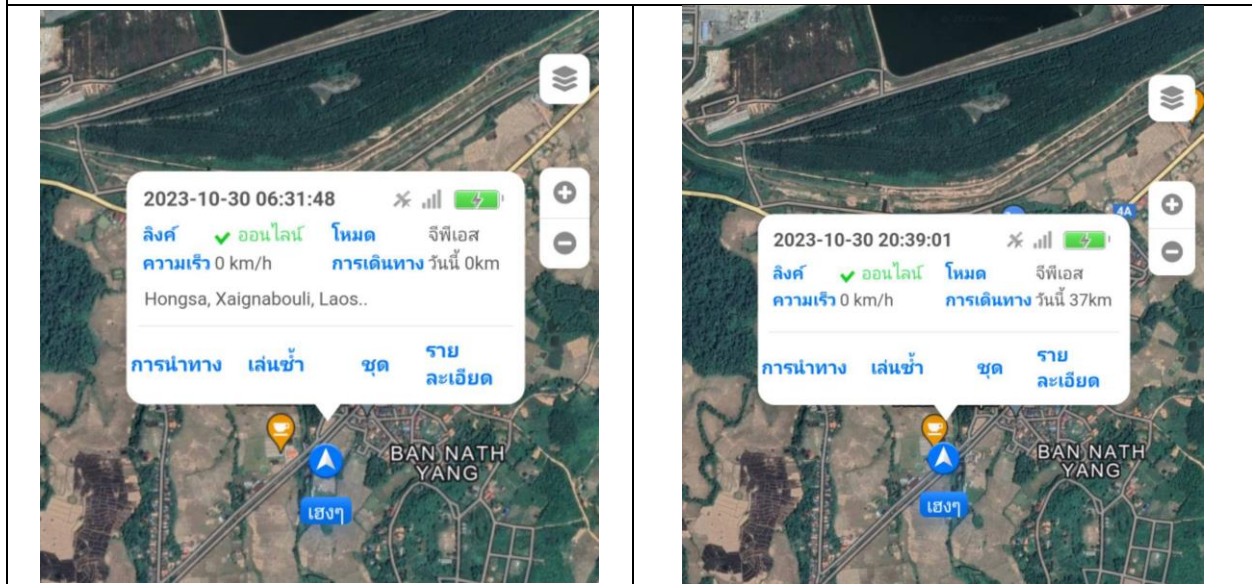

#### 1.สรุปการใช้รถประจำวัน

สรุปการใช้รถ 8516 2km

สรุปการใช้รถ 3145 37km

One Volts Service Co.,Ltd. Office :  
9/230 Soi Watcharapol 3, Intersestion 3,  
Sub-district Khlong Thanon, District Sai Mai  
Bangkok 10220 Tel: 089-488-1651

สรุปการใช้รถ 2956 63km

2.ของเข้าจากกรุงเทพ

ของเข้าจากกรุงเทพ 30/10/2023				
ลำดับ	รายการ	จำนวน	หน่วย	จำนวน/แพ็ค/ถุง/ลัง
1	สกรูเบอร์ 8 1"	6	กล่อง	1กล่องมี500ตัว
2	สกรูเบอร์ 8 1"	27	ถุง	1ถุงมี100ตัว
3	สกรูหัวP 8*1"	6	กล่อง	1กล่องมี1000ตัว
4	M150	10	ลัง	1ลังมี50ขวด
5	กาแฟกระป๋อง	12	แพ็ค	1แพ็คมี30กระป๋อง